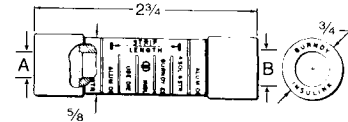

- Not for use on bare conductors.
- ▲ Accommodates 1/0 stranded aluminum and copper, concentric, compressed and compact conductors.
- ** Accommodates compact conductors where stated in the table.

Catalog Number	Side A ■			Side B ■			Die Index	Installation Tooling* (# of Crimps per End)			
	ACSR, 6201, 5005	Aluminum & Copper	Color Code	ACSR, 6201, 5005	Aluminum & Copper	Color Code		Dieless OH25	MD6/MD7 Series	OUR840	35, 750 Series
ES8W8W	—	10 Str. 8 Sol.	Brown	—	10 Str. 8 Sol.	Brown	BG or 5/8	(1)	WBG (1)*	XNBG (1)*	UBG (1)*
ES6W8W		8 Str. 6 Sol. #8 AL Compt	Green	—	8 Str. 6 Sol. #8 AL Compt	Green					
ES6W6W				—	10 Str. 8 Sol.	Brown					
ES4W8W	6	5, 6 Str. 4 Sol.	Blue	—	8 Str. 6 Sol. #8 AL Compt	Green					
ES4W6W				—	10 Str. 8 Sol.	Brown					
ES4W4W				6	5, 6 Str. 4 Sol.	Blue					
ES2W8W	4	3, 4 Str. 2 Sol.	Orange	—	8 Str. 6 Sol. #8 AL Compt	Green					
ES2W6W				—	10 Str. 8 Sol.	Brown					
ES2W4W				6	5, 6 Str. 4 Sol.	Blue					
ES2W2W				4	3, 4 Str. 2 Sol.	Orange					
ES2R8W	2	1 Str. 2 Str. #1 AL Compt #2 AL Compt	Red	—	8 Str. 6 Sol. #8 AL Compt	Green					
ES2R6W				—	10 Str. 8 Sol.	Brown					
ES2R4W				6	5, 6 Str. 4 Sol.	Blue					
ES2R2W				4	3, 4 Str. 2 Sol.	Orange					
ES2R2R				2	1 Str. 2 Str. #1 AL Compt #2 AL Compt	Red					
ES25R6W	1/0, 1	1/0 Str. 1-19 Str.	Yellow	—	8 Str. 6 Sol. #8 AL Compt	Green					
ES25R4W				6	5, 6 Str. 4 Sol.	Blue					
ES25R2W				4	3, 4 Str. 2 Sol.	Orange					
ES25R2R				2	2 Str. 1 Str. #1 AL Compt #2 AL Compt	Red					
ES25R25R				1/0, 1	1/0 Str.	Yellow					
ES25A25A	—	1/0 Str. ▲	Yellow	—	5, 6 Str. 4 Sol.	Blue					
ES25A4W	—			6	5, 6 Str. 4 Sol.	Blue					
ES25A2W	—			4	3, 4 Str. 2 Sol.	Orange